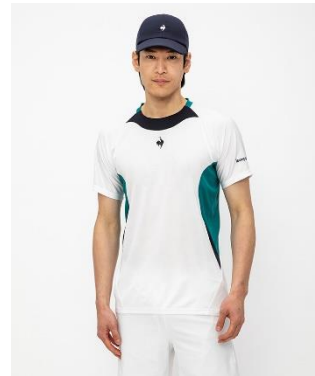

品名：ルコックスポルティフ Aile formeグラフィックゲームシャツ

品番：QTMWJA31

カラー：BK(ブラック)、GR(グリーン)、NV(ネイビー)

メーカー希望小売価格：¥8,800 (税込)

サイズ：M,L,O

【予約販売】

当社公式通販「DESCENTE STORE オンライン」で、7月20日(木)より予約販売開始！

以下より各商品をご予約いただけます。

<https://store.descente.co.jp/disp/CSfDispListPage_001.jsp?q=%83G%81%5B%83%8B%83t%83H%83%8B%83%80&bc=DSNLCS>

【販売場所】

※7月28日(金)以降順次

当社公式通販「DESCENTE STORE オンライン」

(<https://store.descente.co.jp/disp/CSfDispListPage_001.jsp?q=%83G%81%5B%83%8B%83t%83H%83%8B%83%80&bc=DSNLCS>)

全国の『ルコックスポルティフ』テニスカテゴリー取扱店(<https://store.descente.co.jp/lecoqsportif/stores/>)

※商品の取り扱いについては店舗によって異なります。詳しくは各店舗にお問い合わせください。