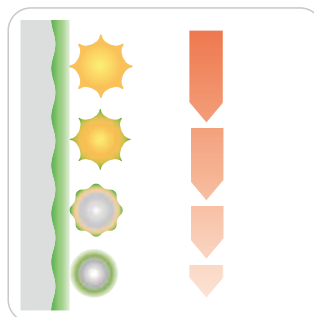

花粉対策素材で 春のアウトドア活動を快適に!

花粉が付きにくく、さらに残った花粉アレルギーを抑制!!

花粉対策素材

ポランフリー™
Pollenfree™

生地表面で花粉がすべり、
付きにくく、落ちやすくします

花粉対策素材

ポランフリープラス
Pollenfree+

ポランフリープラスのダブル機能

生地表面で花粉がすべり、
付きにくく、落ちやすくします

生地表面に残った
花粉アレルギーの
はたらきを抑制します